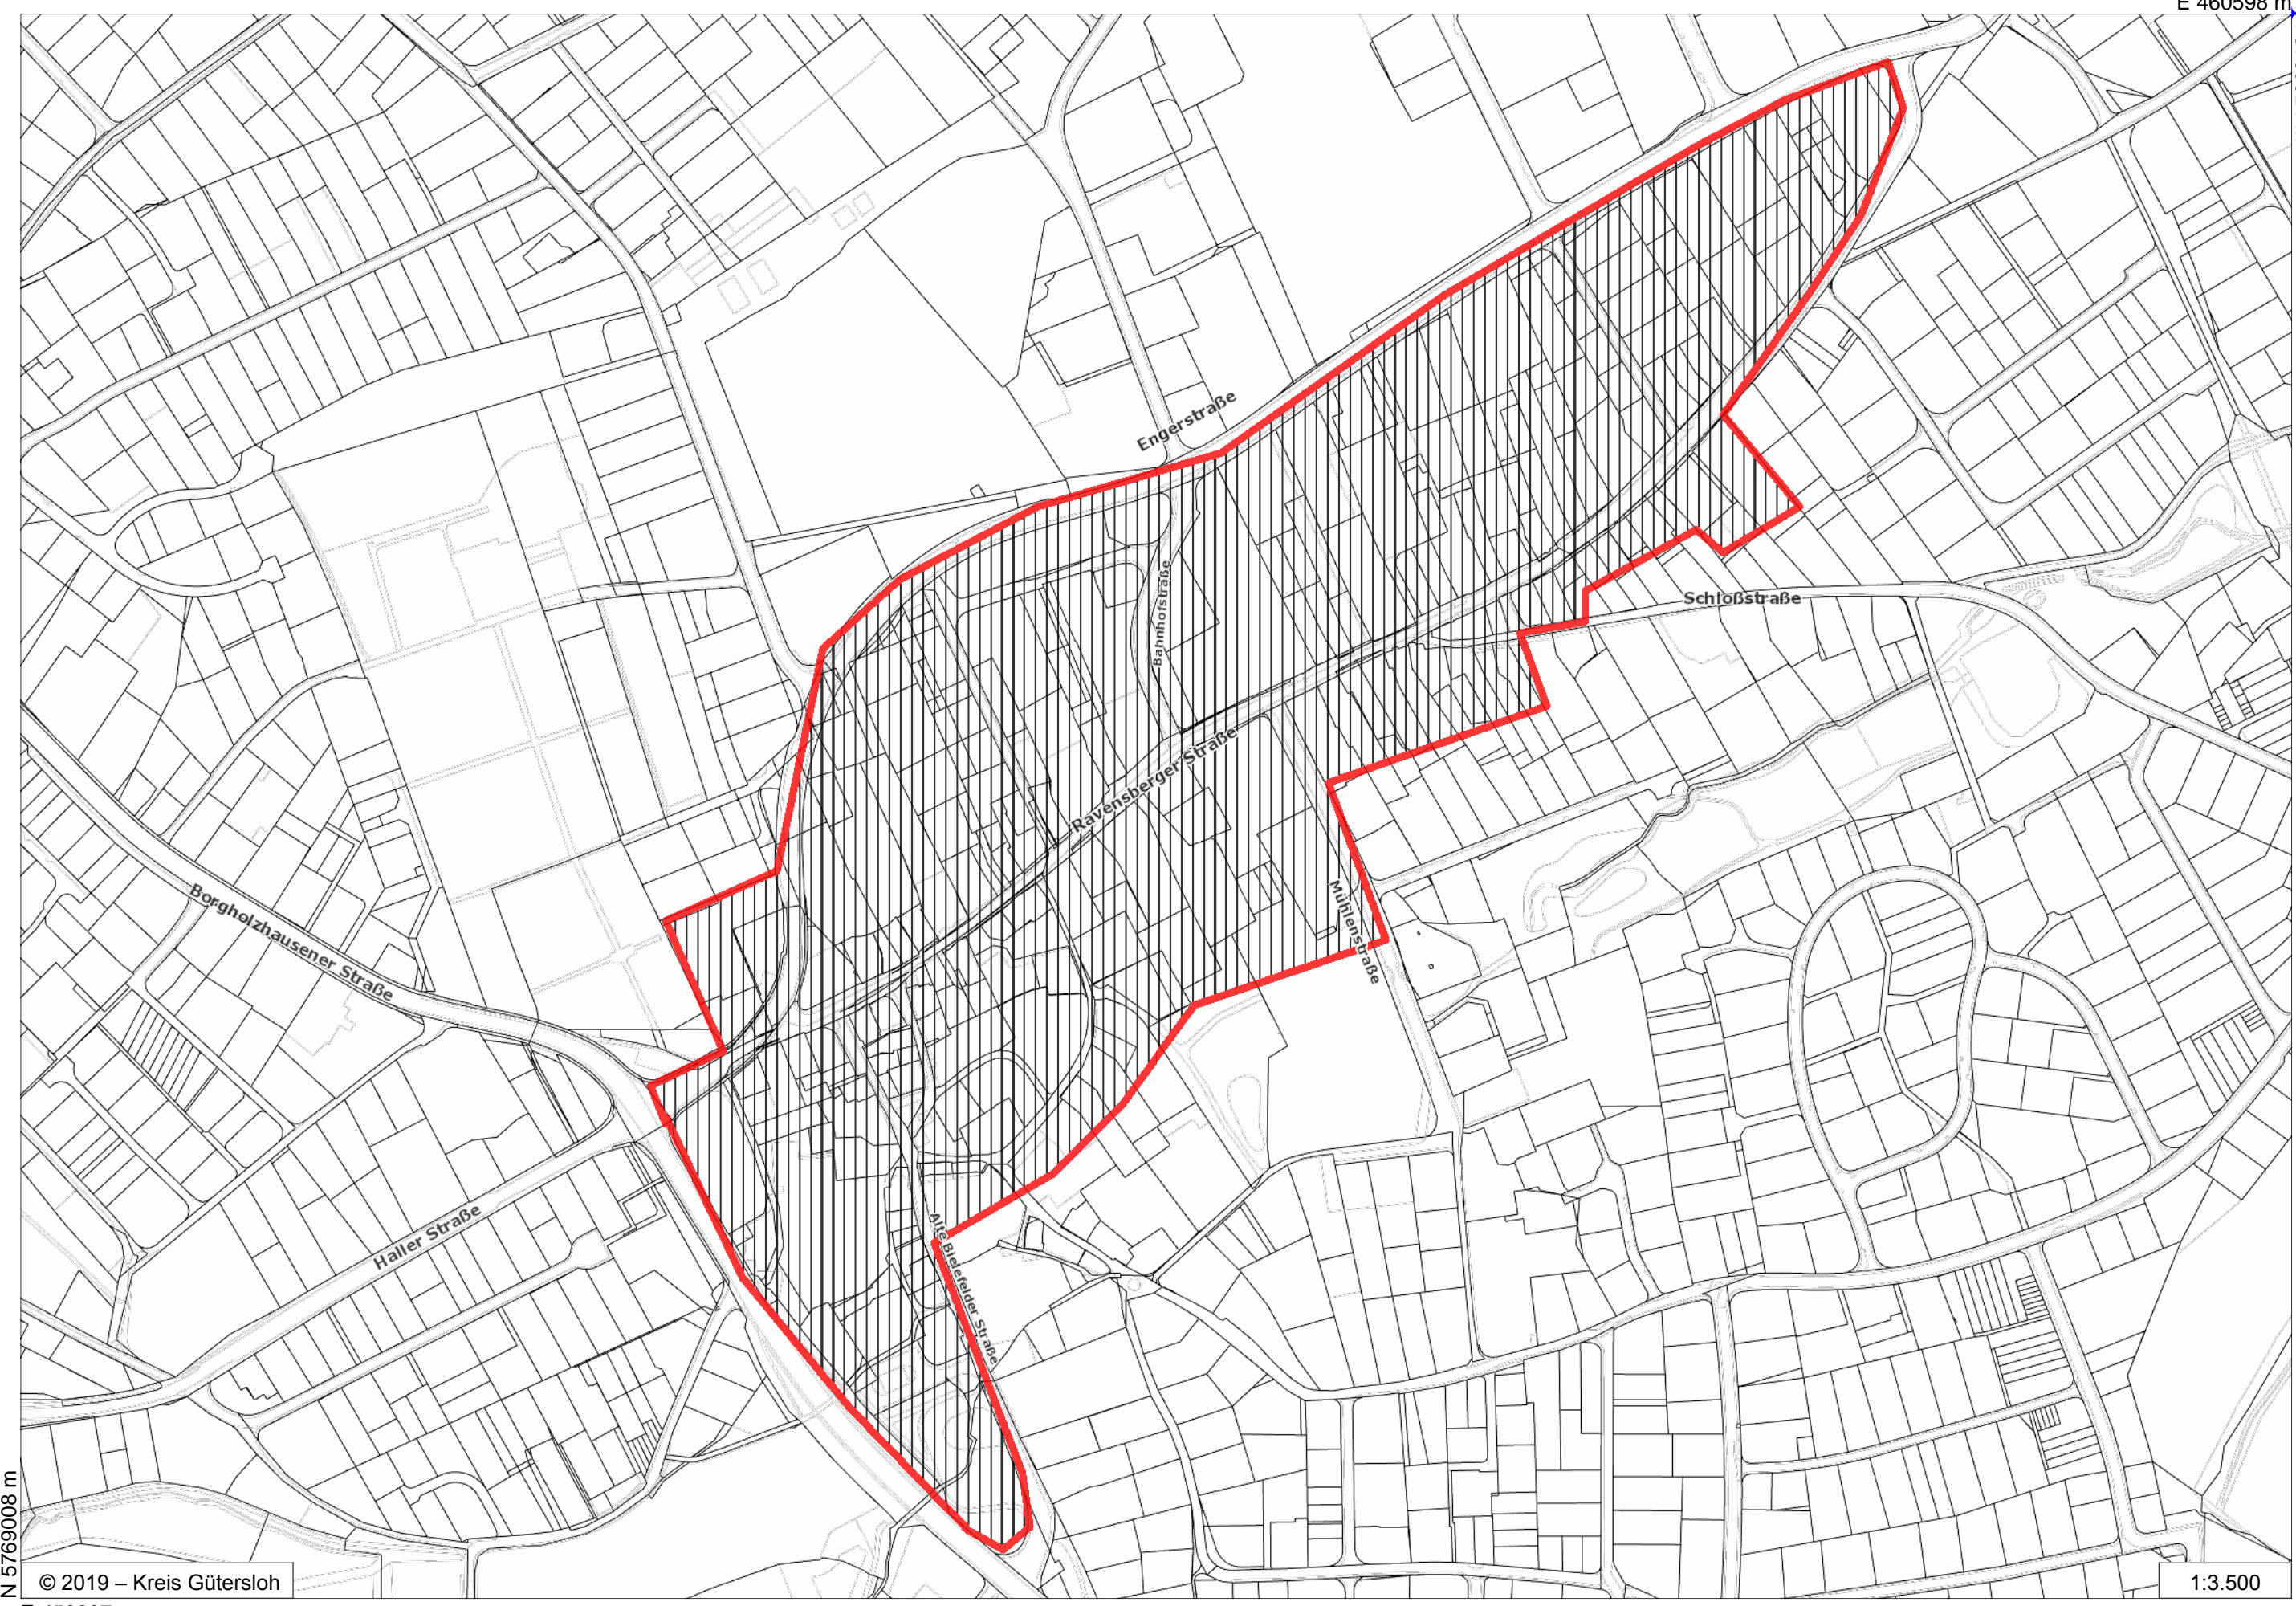

E 460598 m

N 5769921 m

N 5769008 m

© 2019 – Kreis Gütersloh
E 459287 m

1:3.500