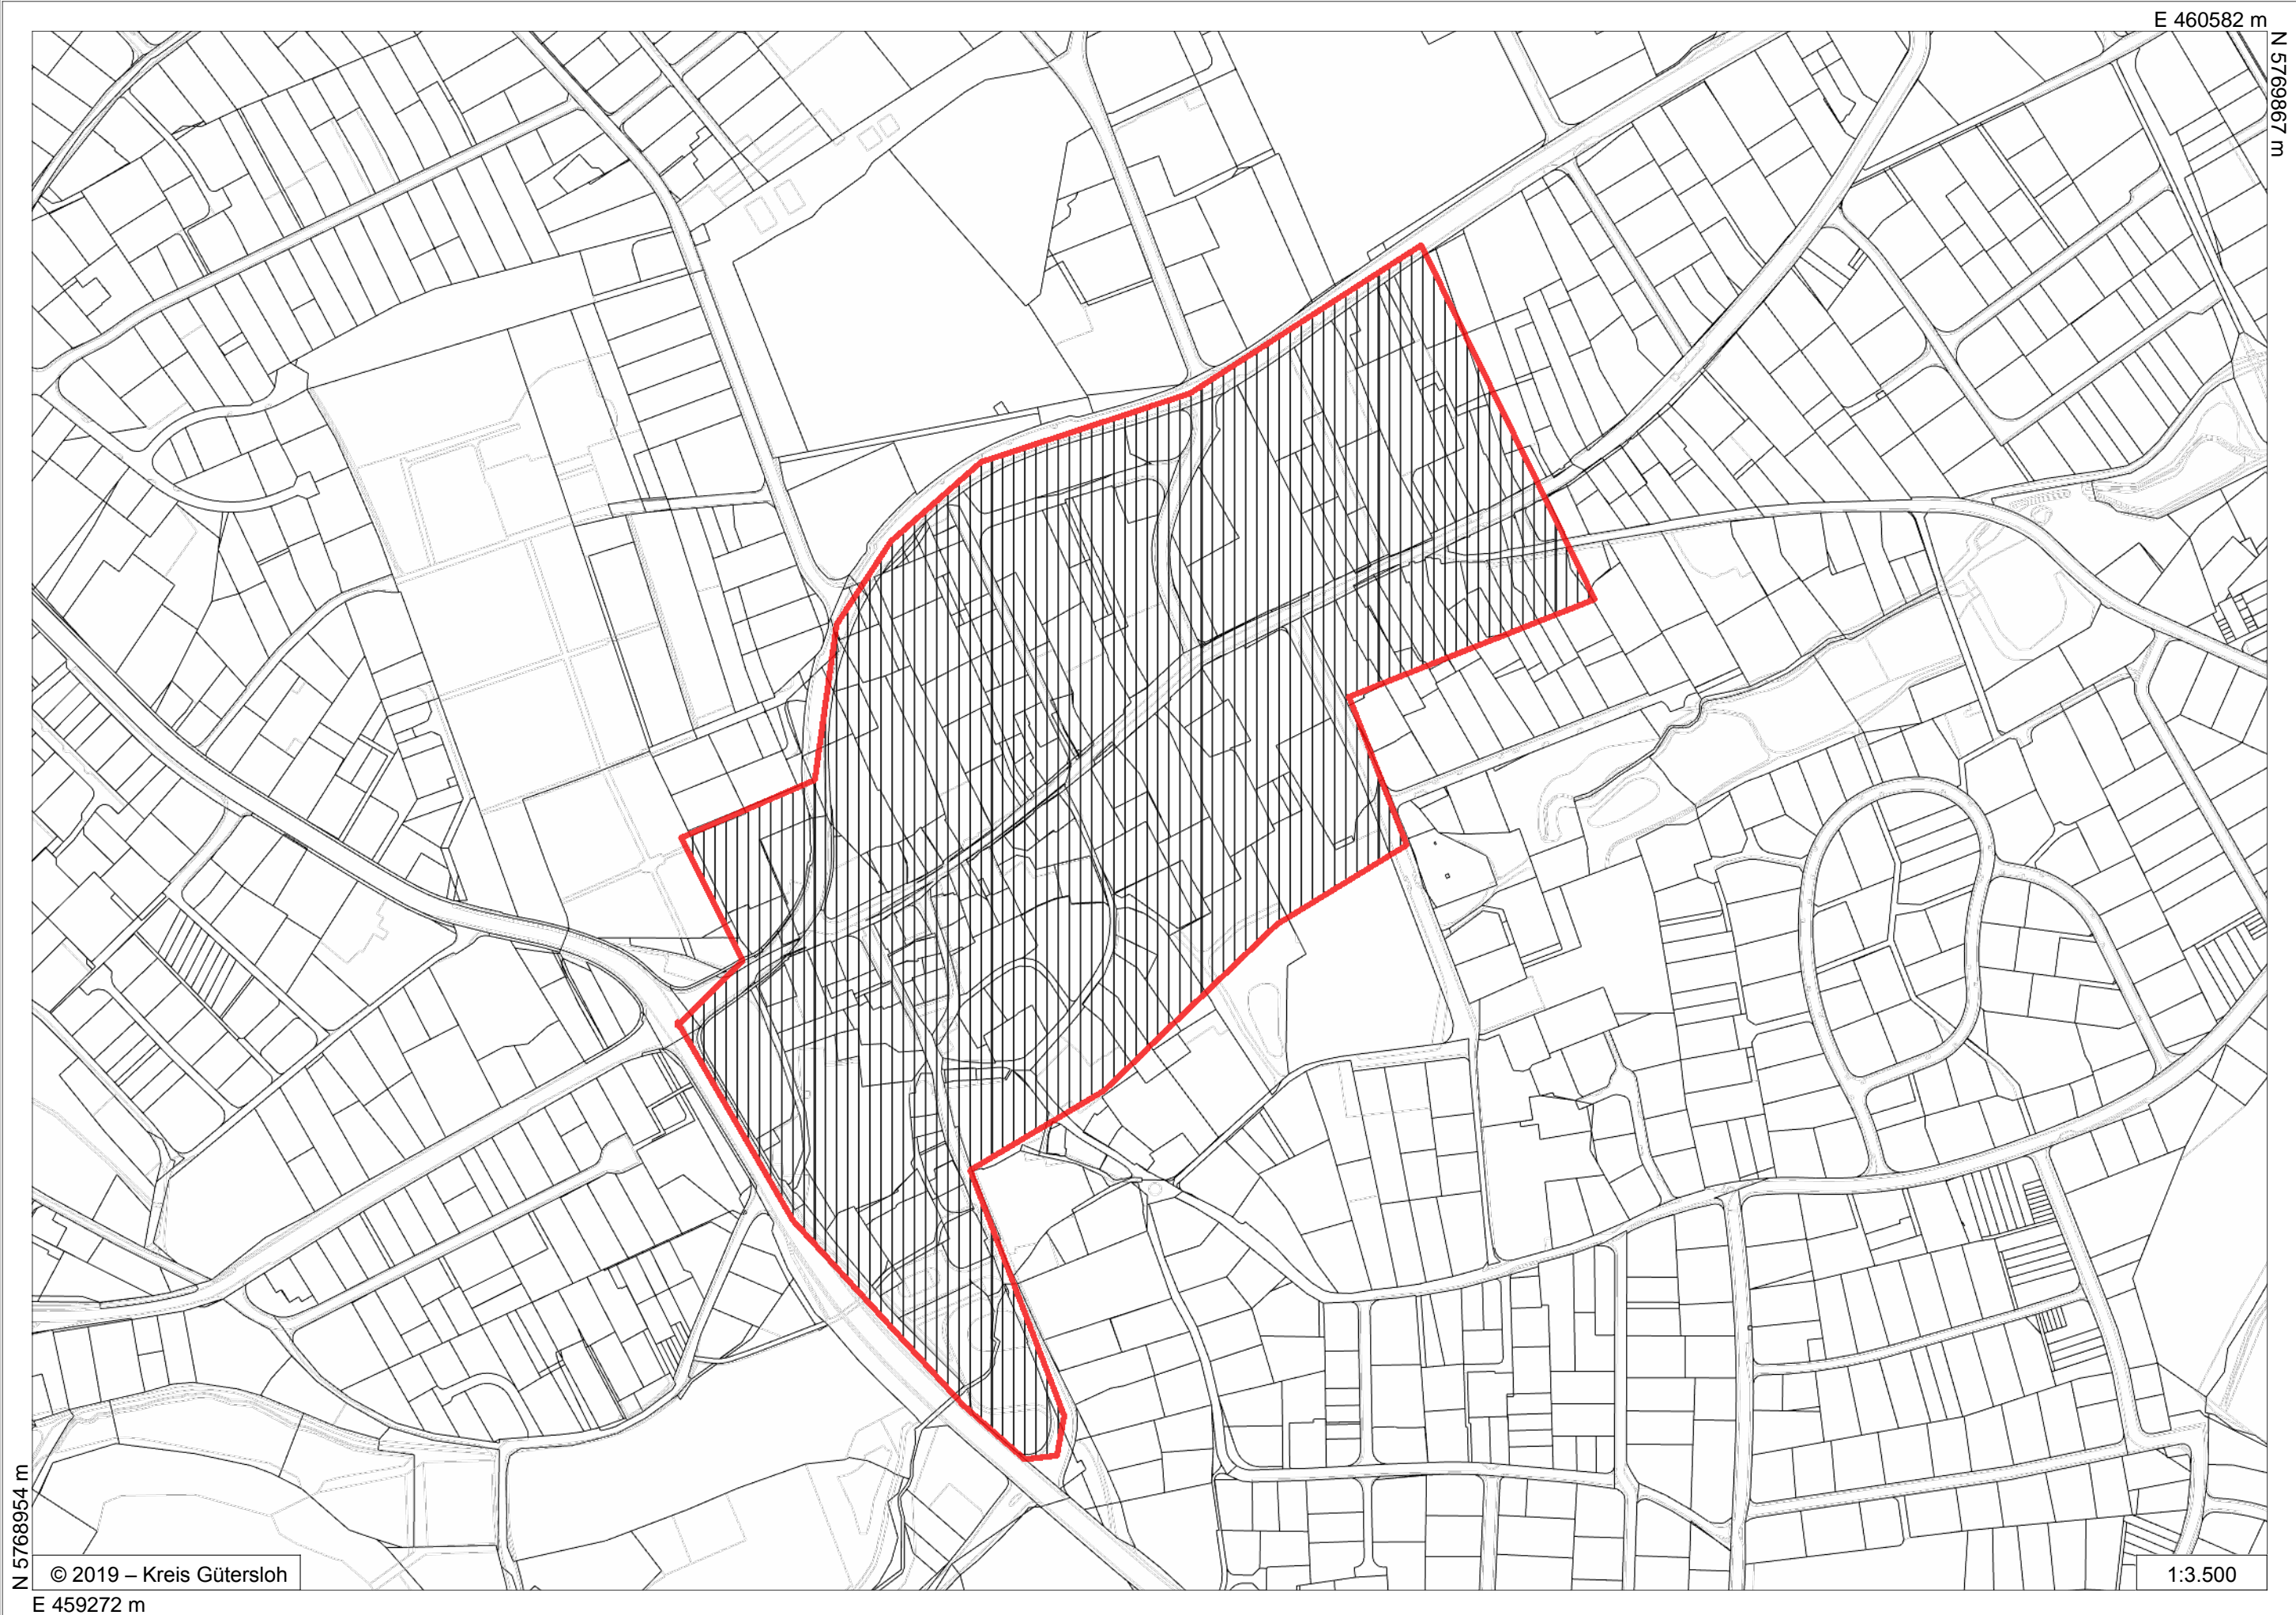

E 460582 m  
N 5769867 m

N 5768954 m

© 2019 – Kreis Gütersloh  
E 459272 m

1:3.500