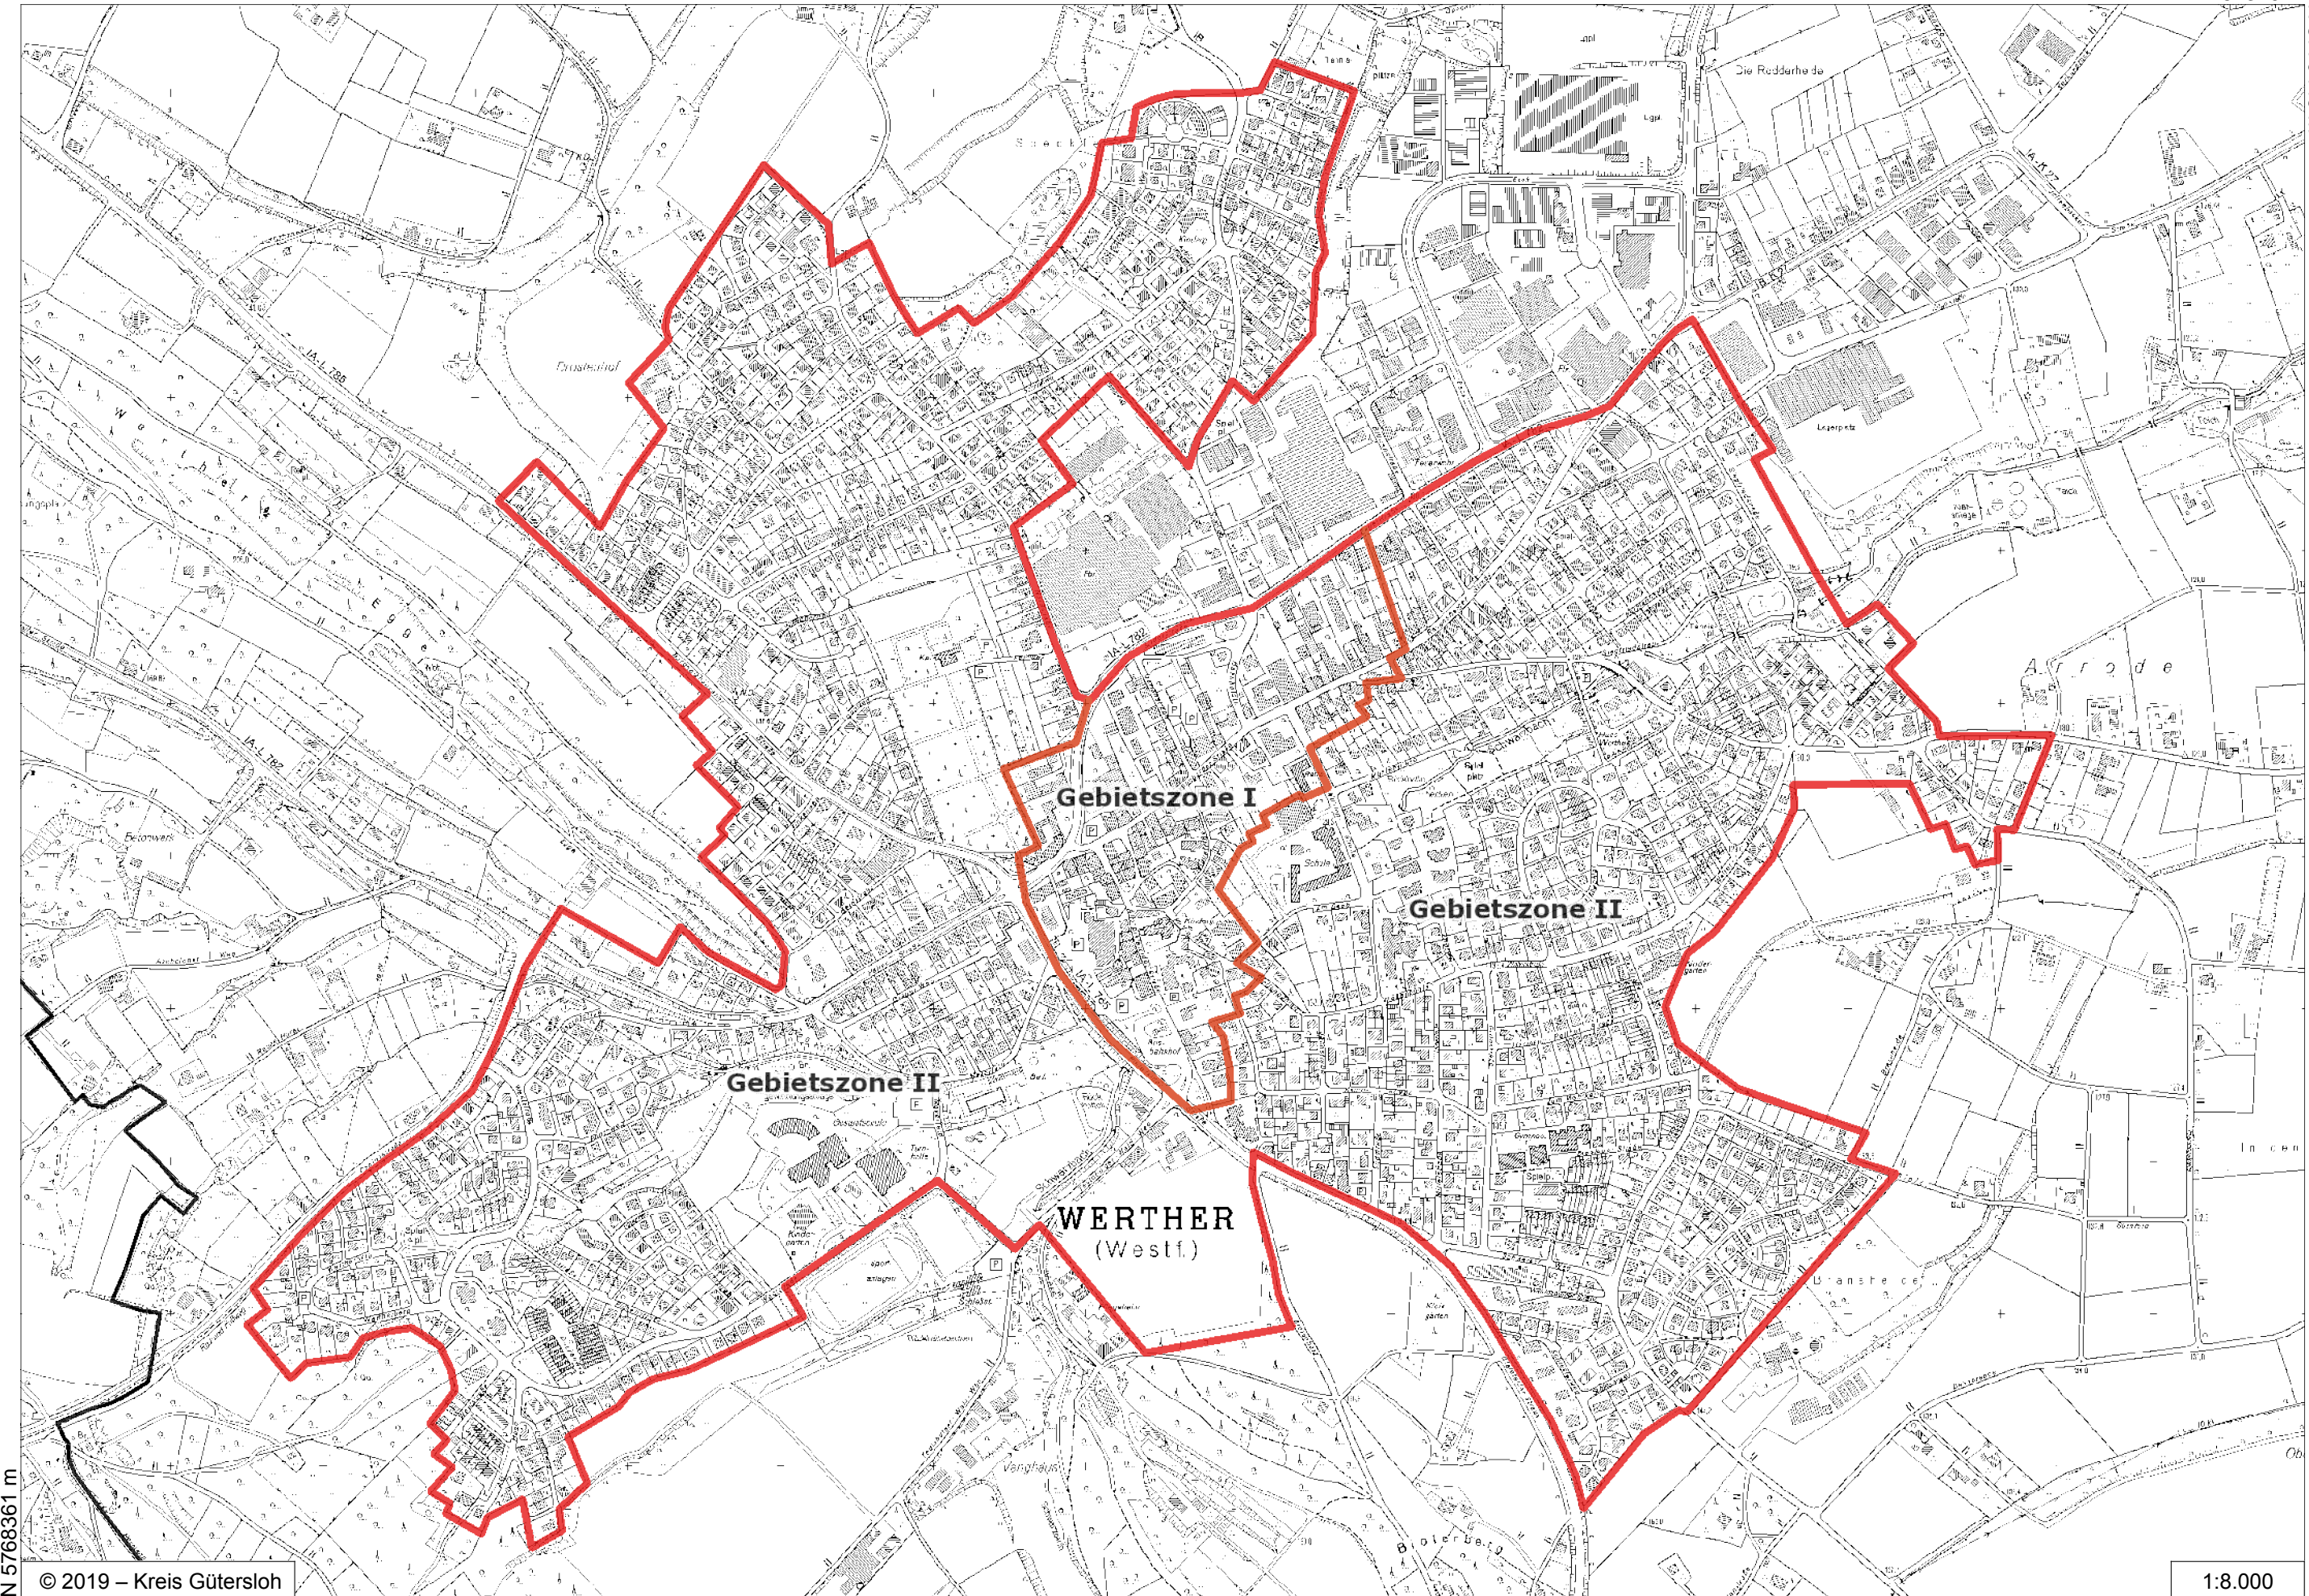

E 461340 m

N 5770449 m

Gebietszone I

Gebietszone II

Gebietszone II

WERATHER  
(Westf.)

N 5768361 m

© 2019 – Kreis Gütersloh  
E 458346 m

1:8.000