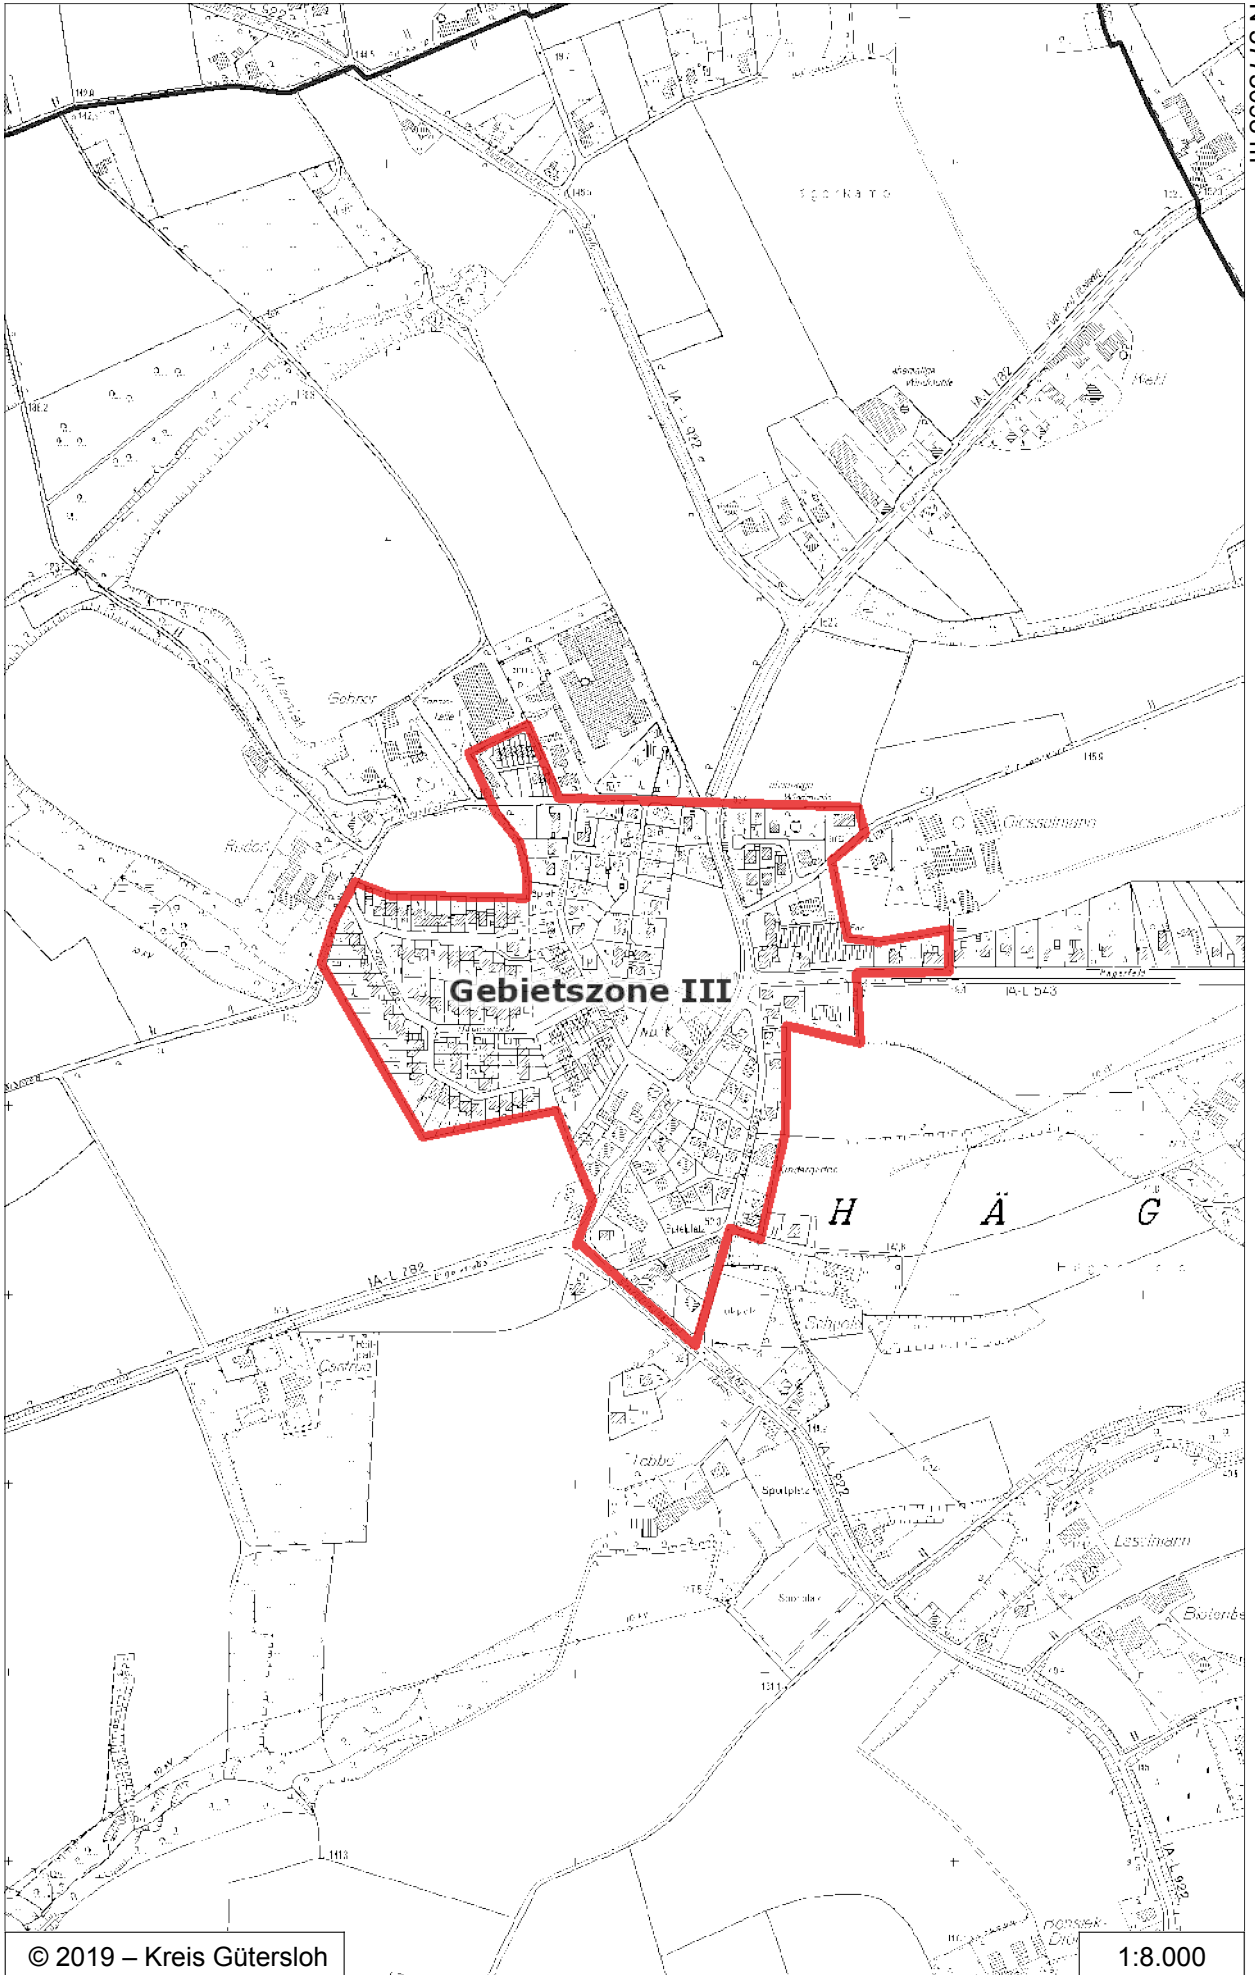

E 463049 m

N 5773098 m

Gebietszone III

H A G

N 5771010 m

© 2019 – Kreis Gütersloh

1:8.000

E 461737 m