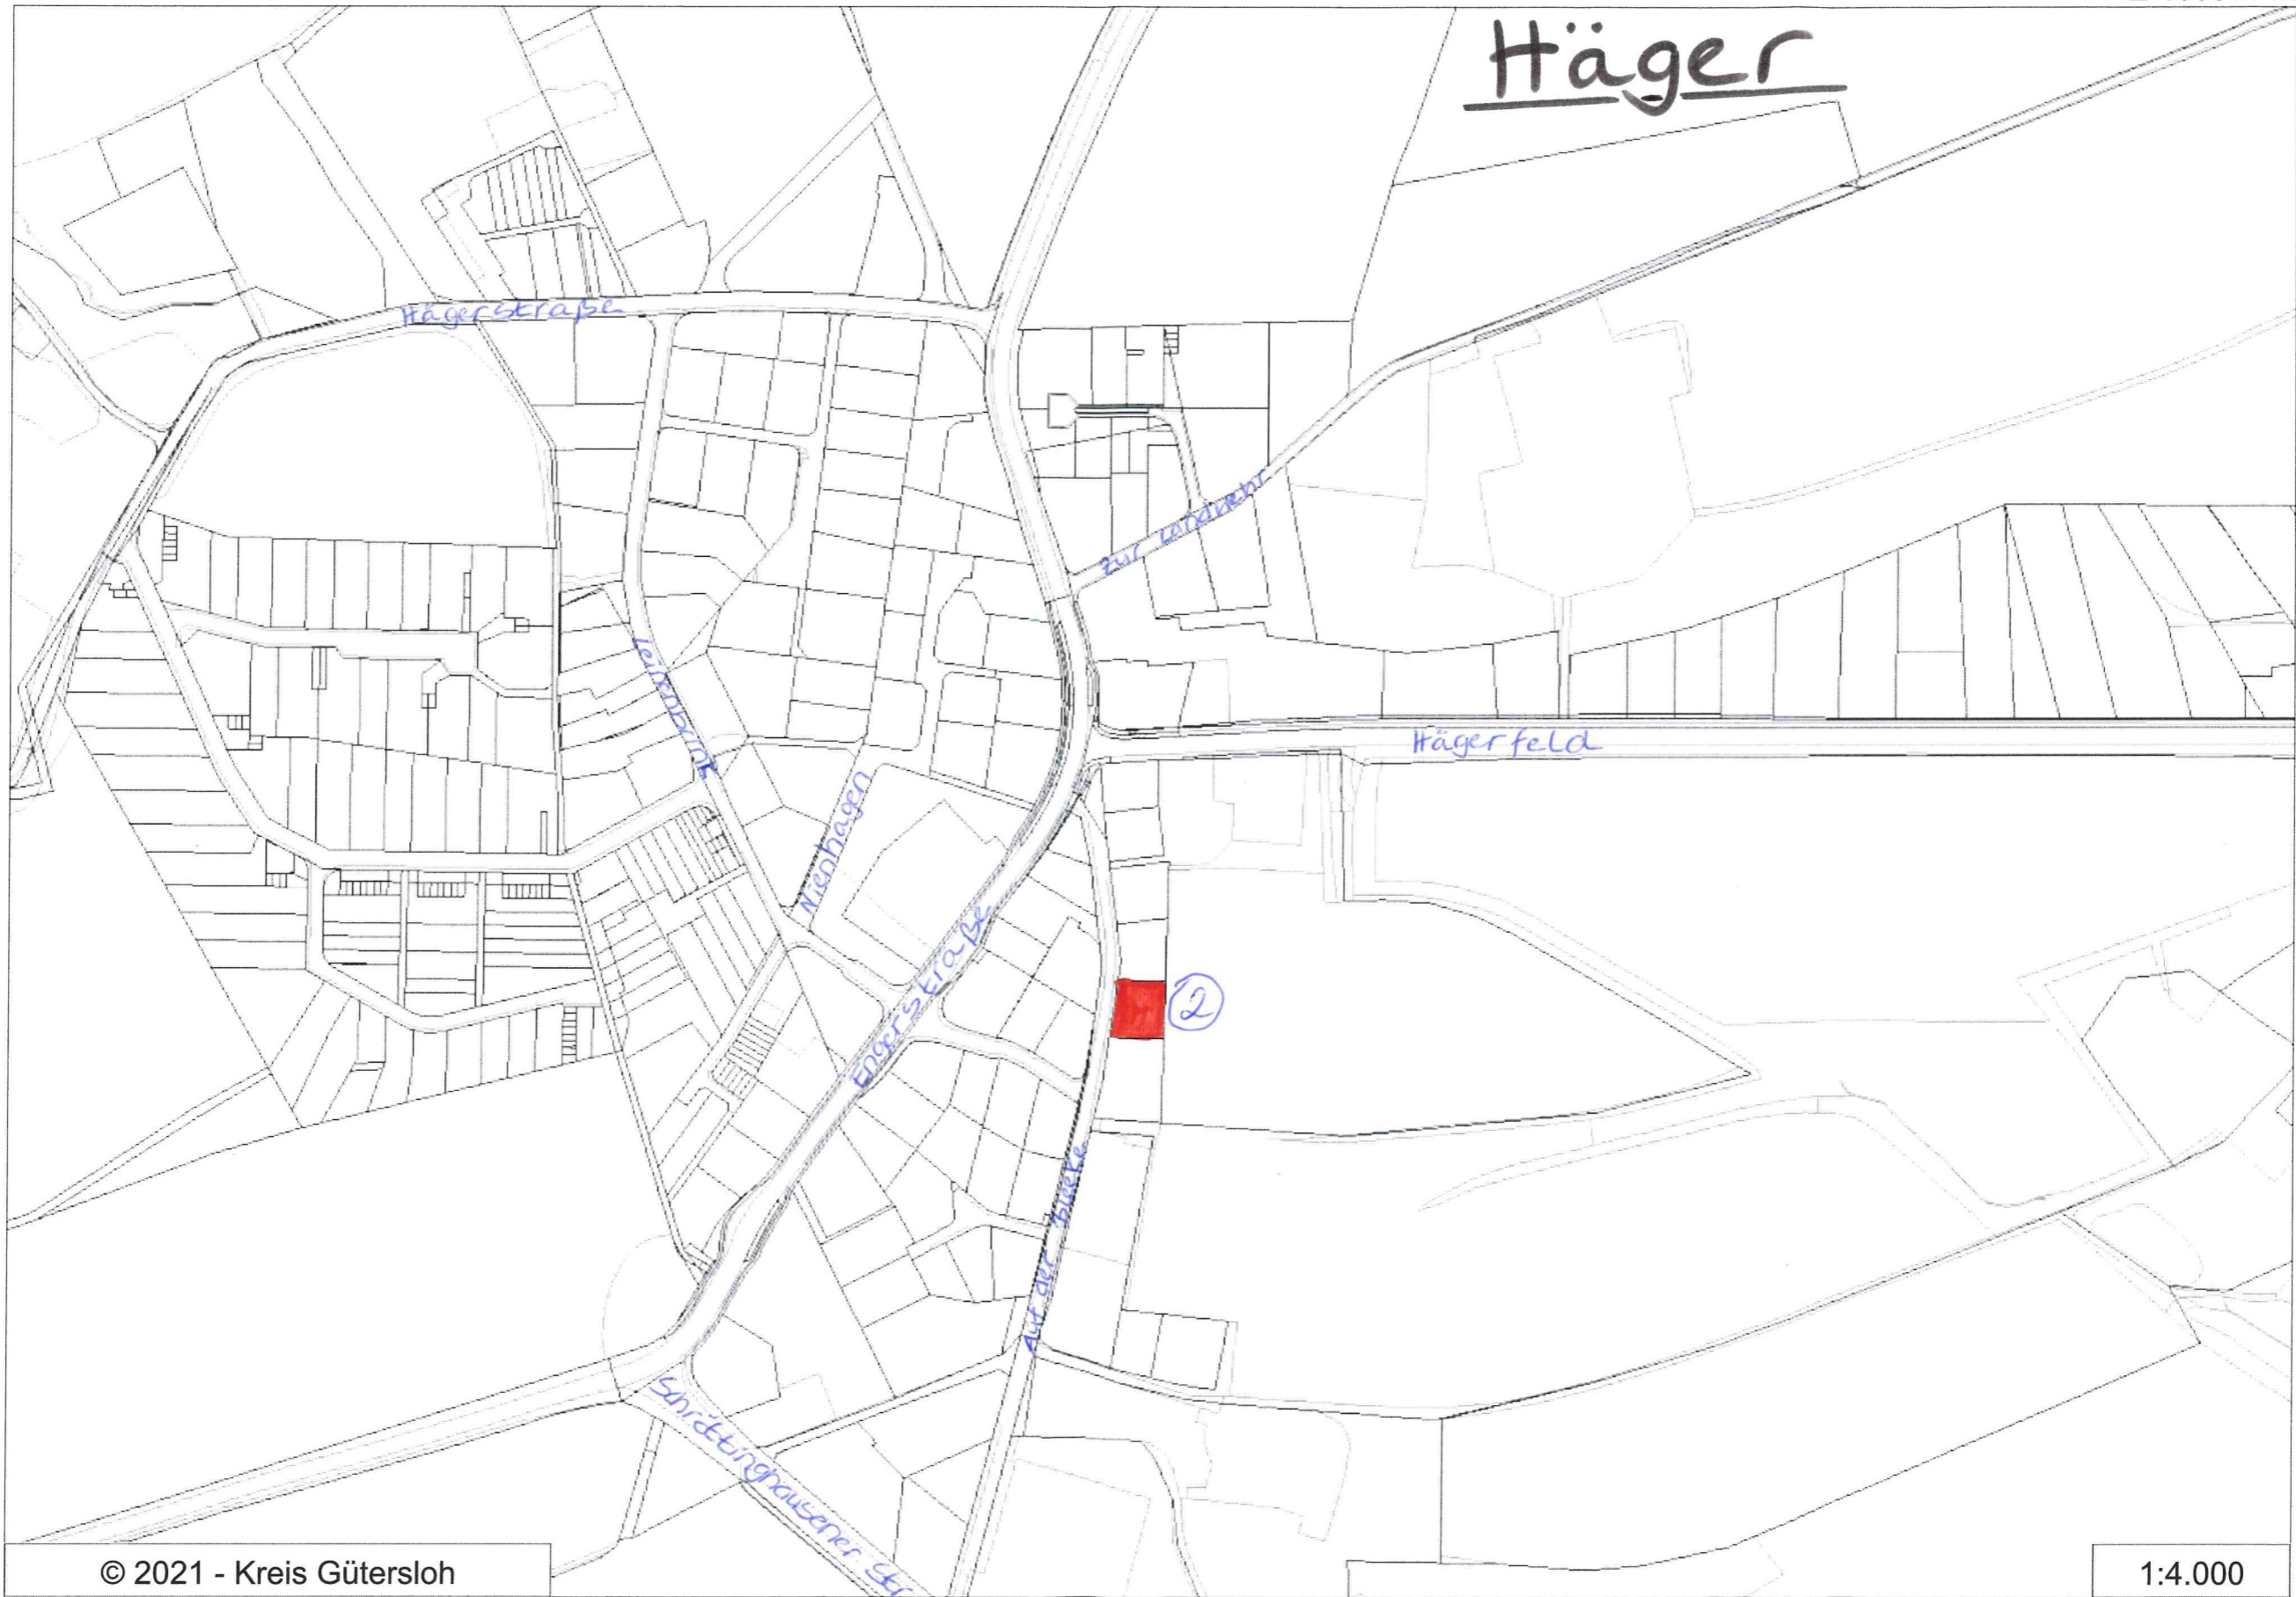

E 463060 m

N 5772388 m

Häger

N 5771692 m

© 2021 - Kreis Gütersloh

1:4.000

E 462055 m